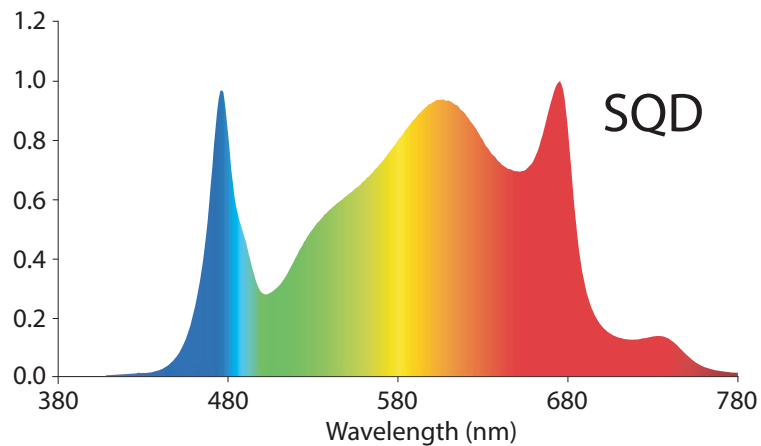

PERFORMANCE DATA

	MAX POWER
PPE	2.6 $\mu\text{mol/s}$
PPF	650 $\mu\text{mol/s}$

FULL SPECTRUM + IR

Spectrum

MAXIMUM POWER ELECTRICAL DATA

	120V	208V	240V	277V
AC CURRENT	2.08A	1.20A	1.04A	0.90A
AC POWER	131.5W	126.9W	126.4W	126.1W
POWER FACTOR	0.99	0.99	0.98	0.97
DAISY CHAIN	4	5	6	8